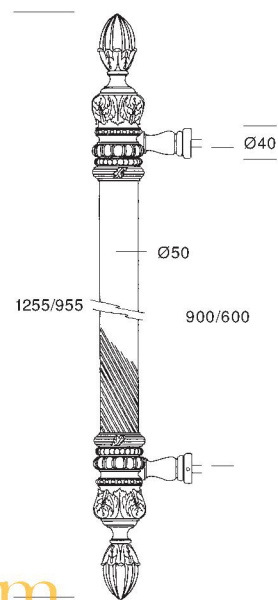

Stile: Louis XV

2014 | 257

GULLIVER