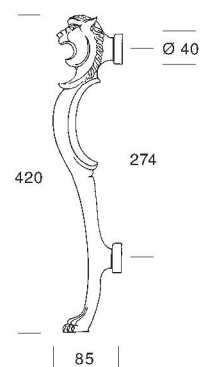

3039/B

Stile: Romanico

2014 | 259

LION

3037

www.paghardware.com

Stile: Fiorentino

2014 | 261

KING

3038

www.paghardware.com

La modalità per ottenere un cristallo cilindrico del diametro di 45 mm con caratteristiche di ottima trasparenza consiste nell'assemblare 3 lastre del tipo "extra chiaro" con speciali colle e trattamenti termici.