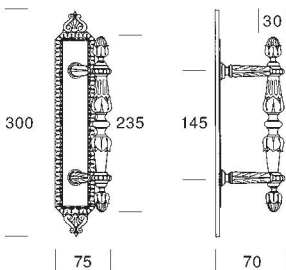

MATERA

Stile: Neoclassico

4322