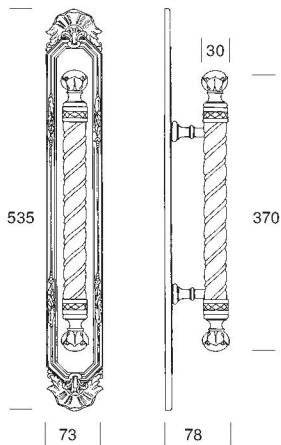

Stile: Luigi Filippo - fine 1700

2014 | 279

MEDA

3080/B