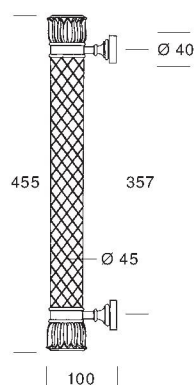

FREE with every set of brass door handles

MADRAS

Stile: Chippendale

3067

Stile: Louis XV

2014 | 257

GULLIVER

3039/A

3039/B

Stile: Romanico

2014 | 259

LION

3037

www.paghardware.com

Stile: Fiorentino

2014 | 261

KING

3038

www.paghardware.com

La modalità per ottenere un cristallo cilindrico del diametro di 45 mm con caratteristiche di ottima trasparenza consiste nell'assemblare 3 lastre del tipo "extra chiaro" con speciali colle e trattamenti termici.

The way to get a cylindrical crystal of the diameter of 45 mm with characteristics of good transparency consists of assembling 3 plates of the type "extra clear" with special neck and thermal treatments.