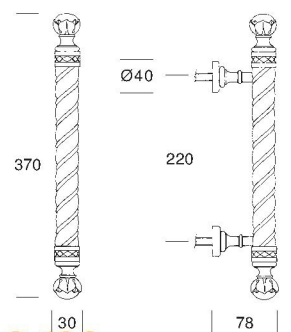

Stile: Luigi Filippo - fine 1700

2014 | 279

MEDA

3081/B