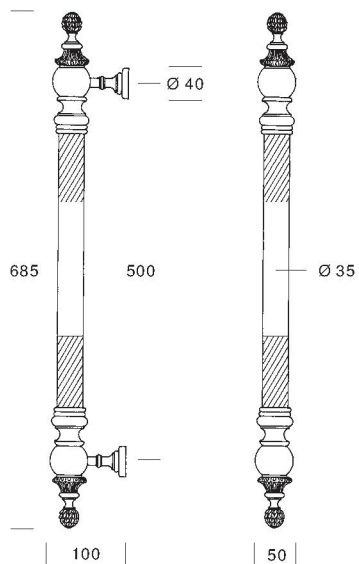

FREE with every set of brass door handles

MADRAS

Stile: Chippendale

3067

Stile: Louis XV

2014 | 257

GULLIVER

3039/A

KING

3038

www.paghardware.com

La modalità per ottenere un cristallo cilindrico del diametro di 45 mm con caratteristiche di ottima trasparenza consiste nell'assemblare 3 lastre del tipo "extra chiaro" con speciali colle e trattamenti termici.

The way to get a cylindrical crystal of the diameter of 45 mm with characteristics of good transparency consists of assembling 3 plates of the type "extra clear" with special neck and thermal treatments.