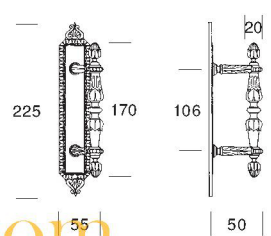

MATERA

Stile: Neoclassico

4324